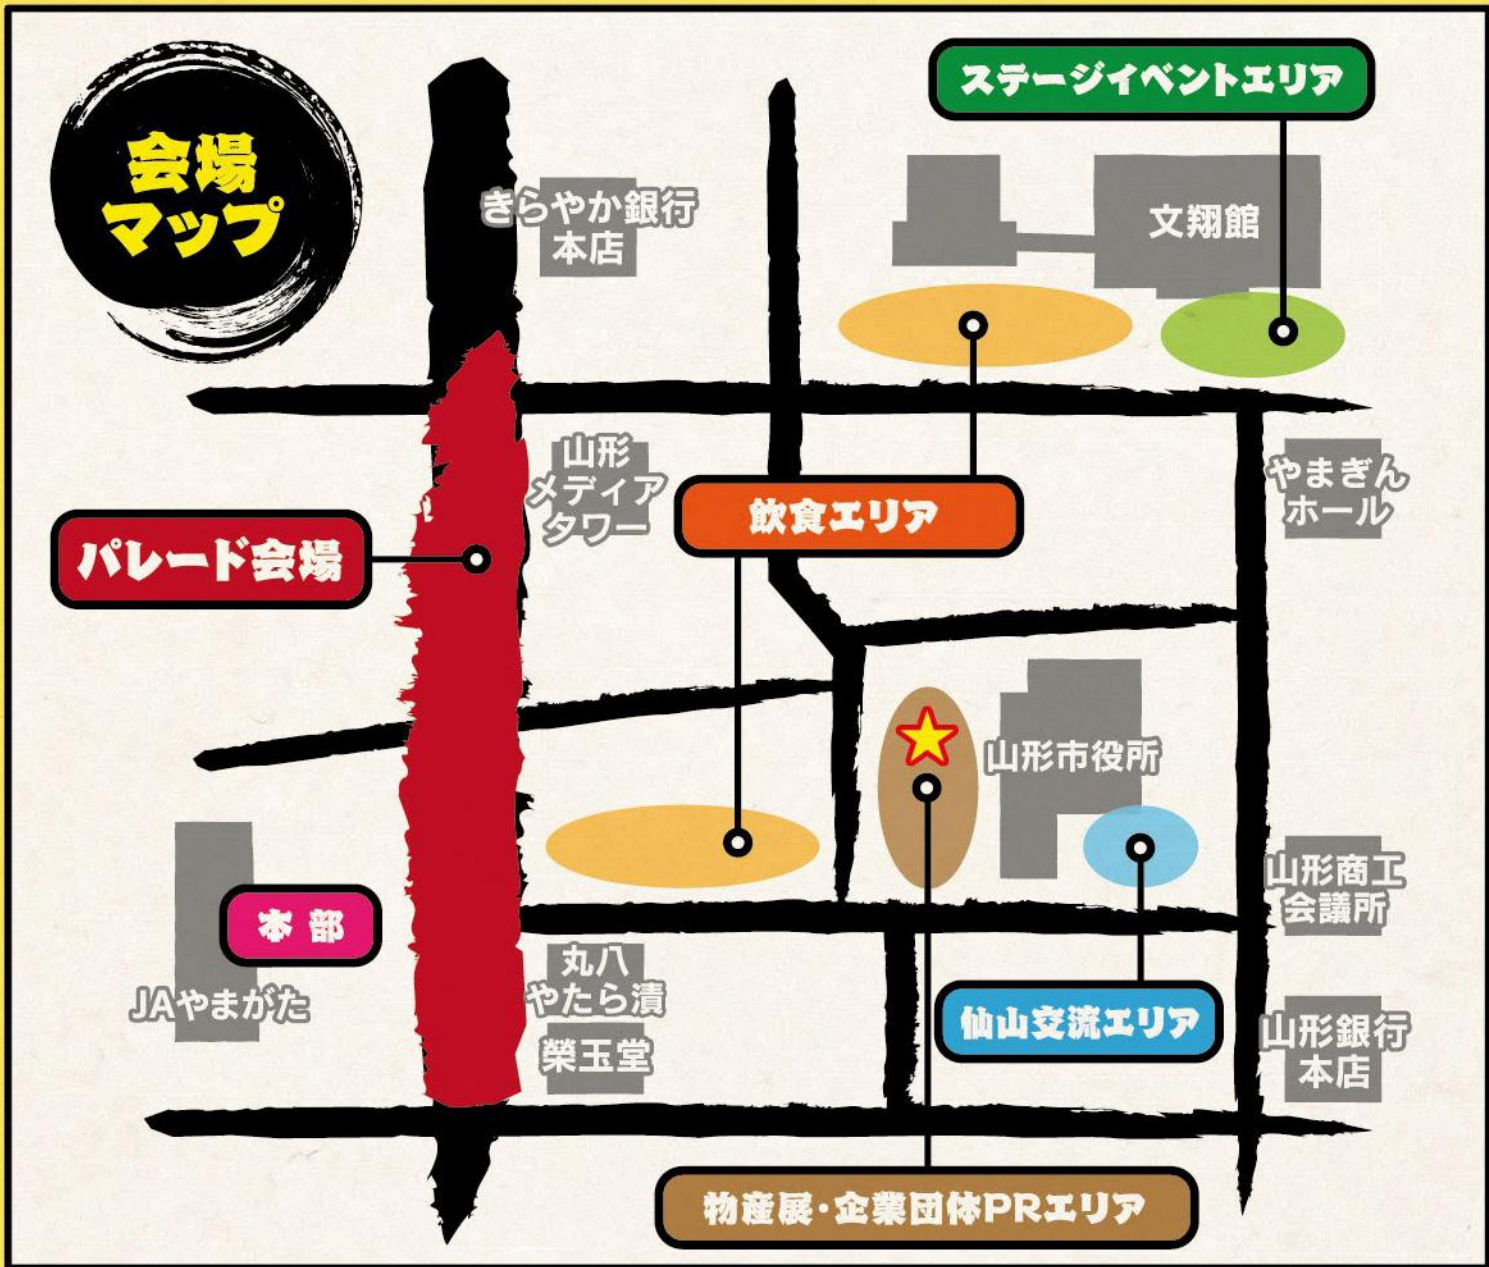

まるごと山形祭りだ!ワッショイ! 会場案内

お祭り王国やまがたの
まるごと

山形

祭りだ!
ワッショイ!

山形まるごとマラソン参加者の皆さん!!

「山形まるごとマラソン」に参加される皆様へのおもてなし!!
山形の「ラ・フランスジュース」先着500名様にプレゼント!!
まるごとマラソン参加者とわかるもの、またはこのチラシを
山形市役所西側の〈まるごとマラソンおもてなしブース〉

※15:00~配布開始。
なくなり次第終了となります。

MAP上の★印にお持ちください。

パレード会場

13:00~ オープニングセレモニー
13:30~ オープニングパレード
14:00~ 祭りだ!ワッショイ!パレード
17:30~ フィナーレ

飲食エリア

11:00~18:00

物産展・企業団体PRエリア

11:00~18:00

ステージイベント

13:30~18:00
お祭り参加団体・山形交響楽団演奏ほか

祭りだ!ワッショイ!パレード
(県内各地のお祭り・仙台すずめ踊り)

→パレード会場(国道112号 山形メディアタワー角~丸八堂角)

ステージイベント

→文翔館正面広場

仙山交流エリア

11:00~18:00

物産展・企業団体PRエリア

→山形市役所 西側 市民プラザ

仙山交流エリア

→山形市役所 東側 市民プラザ

飲食エリア

→文翔館噴水広場

→市役所西側駐輪場

※雨天時、催事の内容が変更になる場合がございます。

※当日は会場付近の混雑が予想されます。お越しの際は公共交通機関をご利用ください。※ドライバーの方はアルコールをお控えください。